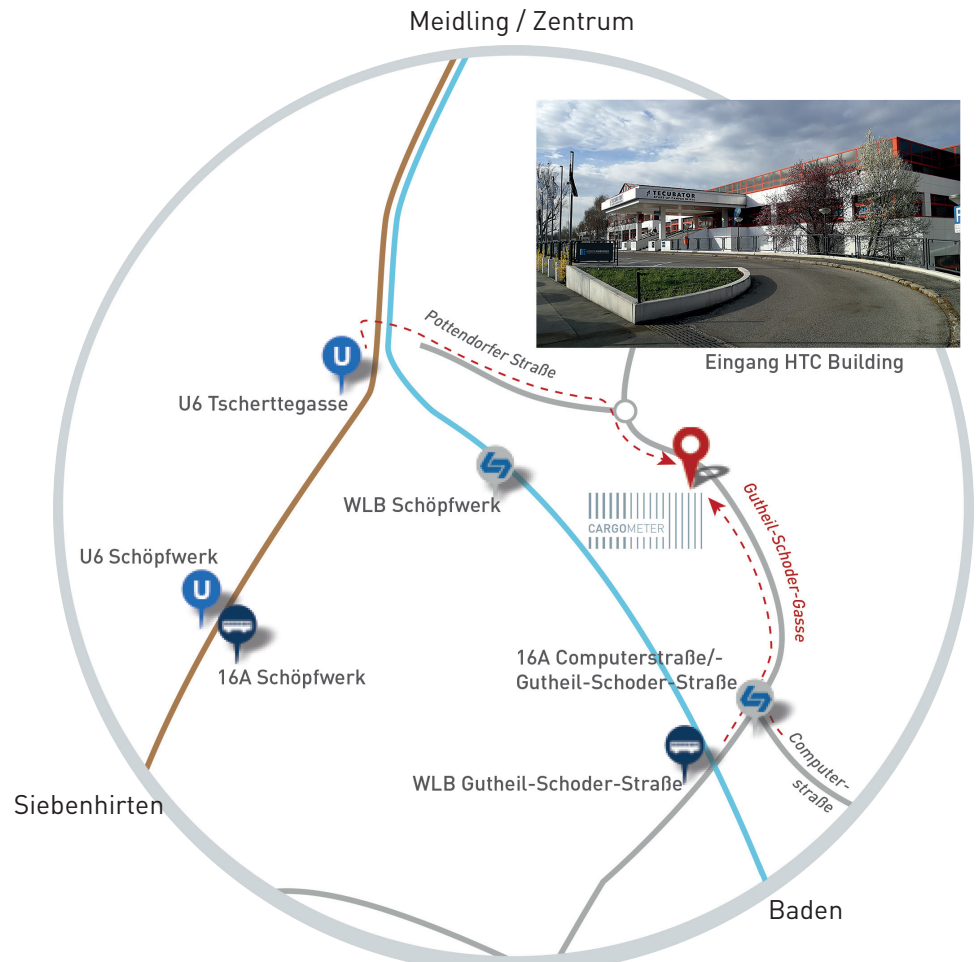

Anreise mit öffentlichen Verkehrsmitteln

Badner Bahn

Mit der Badnerbahn bis Station
„Gutheil-Schoder-Gasse“

Zu Fuß (ca. 7 Minuten): die
Gutheil-Schoder-Gasse hinauf
bis zum Haupteingang des High
Tech Centers weitergehen

U-Bahn U6

Mit der U-Bahn-Linie U6 in Richtung
„Siebenhirten“ bis Station
„Tscherttegasse“

Von dort zu Fuß (ca. 12 Minuten):
Die U-Bahnstation nach links verlassen
und 50 Meter weiter den Bahnübergang
nach rechts überqueren;

weiter durch die Kleingartensiedlung
„Pottendorfer Straße“;

nun **nach rechts** - bei der Hofer Fi-
liale vorbei und zum Haupteingang
des High Tech Campus Vienna in der
„Gutheil-Schoder-Gasse“

Autobus 16A

(umsteigen von U6 Schöpfwerk, U1 Alaudagasse,
S-Bahn Hetzendorf)

Mit dem Autobus der Linie 16A bis zur Station
„Computerstraße/Gutheil-Schoder-Gasse“

Zu Fuß (ca. 5 Minuten): die **Gutheil-Schoder-Gasse**
hinauf bis zum Haupteingang des High Tech Centers
weitergehen